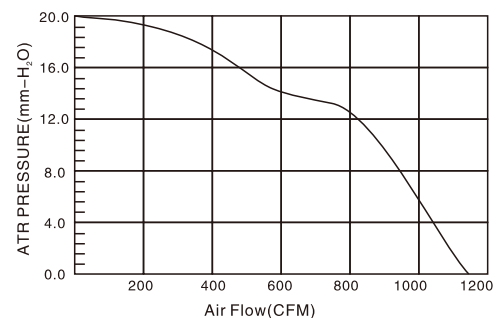

HA22580/28080 SERIES

22580 尺寸/Size 225x225x80mm

AC Axial Flow Fan

★Dimensions Drawing(外观图)

★Characteristic Curves(特性曲线)

★Specifications(规格)

Model 型号	Bearing System 培林	Rated Voltage (V) 电压	Freq. (Hz) 频率	Current (A) 电流	Input Power (W) 功率	Speed (RPM) 转速	Air Flow (CFM) 风量	Static Pressure (mm-H ² o) 静压	Niose Level (dB-A) 噪音	Weight (g) 重量
HA22580B2HL	Ball	220	50/60	0.40	80	2600	600.3	17.0	65	2140
HA22580B3HL	Ball	380	50/60	0.32	80	2600	600.3	17.0	65	2140

28080 尺寸/Size 280x280x80mm

AC Axial Flow Fan

★Dimensions Drawing(外观图)

★Characteristic Curves(特性曲线)

★Specifications(规格)

Model 型号	Bearing System 培林	Rated Voltage (V) 电压	Freq. (Hz) 频率	Current (A) 电流	Input Power (W) 功率	Speed (RPM) 转速	Air Flow (CFM) 风量	Static Pressure (mm-H ² o) 静压	Niose Level (dB-A) 噪音	Weight (g) 重量
HA28080B1HL	Ball	115	50/60	1.50/1.00	148/112	2550/2700	1090/1130	16.5/20.0	68/70	2800
HA28080B2HL	Ball	230	50/60	0.82/0.59	148/112	2550/2700	1090/1130	16.5/20.0	68/70	2800