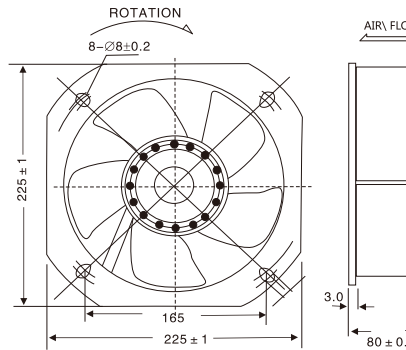

HA22580/28080 SERIES

22580 尺寸/Size 225x225x80mm

AC Axial Flow Fan

★Dimensions Drawing(外观图)

★Characteristic Curves(特性曲线)

★Specifications(规格)

Model 型号	Bearing System 培林	Rated Voltage (V) 电压	Freq. (Hz) 频率	Current (A) 电流	Input Power (W) 功率	Speed (RPM) 转速	Air Flow (CFM) 风量	Static Pressure (mm-H ² o) 静压	Niose Level (dB-A) 噪音	Weight (g) 重量
HA22580B2HL	Ball	220	50/60	0.40	80	2600	600.3	17.0	65	2140
HA22580B3HL	Ball	380	50/60	0.32	80	2600	600.3	17.0	65	2140

28080 尺寸/Size 280x280x80mm

AC Axial Flow Fan

★Dimensions Drawing(外观图)

★Characteristic Curves(特性曲线)

★Specifications(规格)

Model 型号	Bearing System 培林	Rated Voltage (V) 电压	Freq. (Hz) 频率	Current (A) 电流	Input Power (W) 功率	Speed (RPM) 转速	Air Flow (CFM) 风量	Static Pressure (mm-H ² o) 静压	Niose Level (dB-A) 噪音	Weight (g) 重量
HA28080B1HL	Ball	115	50/60	1.50/1.00	148/112	2550/2700	1090/1130	16.5/20.0	68/70	2800
HA28080B2HL	Ball	230	50/60	0.82/0.59	148/112	2550/2700	1090/1130	16.5/20.0	68/70	2800