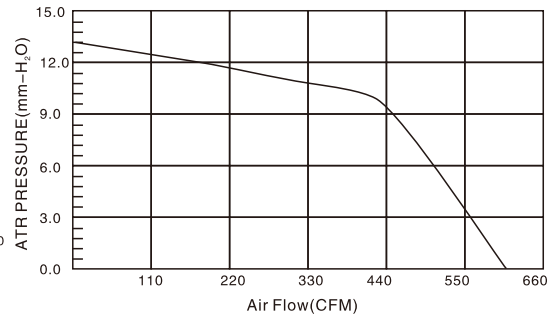

HA22580/28080 SERIES

22580 尺寸/Size 225x225x80mm

AC Axial Flow Fan

★Dimensions Drawing(外观图)

★Characteristic Curves(特性曲线)

★Specifications(规格)

Model 型号	Bearing System 培林	Rated Voltage (V) 电压	Freq. (Hz) 频率	Current (A) 电流	Input Power (W) 功率	Speed (RPM) 转速	Air Flow (CFM) 风量	Static Pressure (mm-H ² o) 静压	Niose Level (dB-A) 噪音	Weight (g) 重量
HA22580B2HL	Ball	220	50/60	0.40	80	2600	600.3	17.0	65	2140
HA22580B3HL	Ball	380	50/60	0.32	80	2600	600.3	17.0	65	2140

28080 尺寸/Size 280x280x80mm

AC Axial Flow Fan

★Dimensions Drawing(外观图)

★Characteristic Curves(特性曲线)

★Specifications(规格)

Model 型号	Bearing System 培林	Rated Voltage (V) 电压	Freq. (Hz) 频率	Current (A) 电流	Input Power (W) 功率	Speed (RPM) 转速	Air Flow (CFM) 风量	Static Pressure (mm-H ² o) 静压	Niose Level (dB-A) 噪音	Weight (g) 重量
HA28080B1HL	Ball	115	50/60	1.50/1.00	148/112	2550/2700	1090/1130	16.5/20.0	68/70	2800
HA28080B2HL	Ball	230	50/60	0.82/0.59	148/112	2550/2700	1090/1130	16.5/20.0	68/70	2800