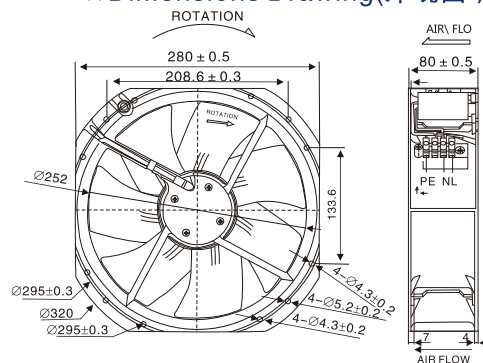

HA22580/28080 SERIES

22580 尺寸/Size 225x225x80mm

AC Axial Flow Fan

★Dimensions Drawing(外观图)

★Characteristic Curves(特性曲线)

★Specifications(规格)

Model 型号	Bearing System 培林	Rated Voltage (V) 电压	Freq. (Hz) 频率	Current (A) 电流	Input Power (W) 功率	Speed (RPM) 转速	Air Flow (CFM) 风量	Static Pressure (mm-H ² o) 静压	Niose Level (dB-A) 噪音	Weight (g) 重量
HA22580B2HL	Ball	220	50/60	0.40	80	2600	600.3	17.0	65	2140
HA22580B3HL	Ball	380	50/60	0.32	80	2600	600.3	17.0	65	2140

28080 尺寸/Size 280x280x80mm

AC Axial Flow Fan

★Dimensions Drawing(外观图)

★Characteristic Curves(特性曲线)

★Specifications(规格)

Model 型号	Bearing System 培林	Rated Voltage (V) 电压	Freq. (Hz) 频率	Current (A) 电流	Input Power (W) 功率	Speed (RPM) 转速	Air Flow (CFM) 风量	Static Pressure (mm-H ² o) 静压	Niose Level (dB-A) 噪音	Weight (g) 重量
HA28080B1HL	Ball	115	50/60	1.50/1.00	148/112	2550/2700	1090/1130	16.5/20.0	68/70	2800
HA28080B2HL	Ball	230	50/60	0.82/0.59	148/112	2550/2700	1090/1130	16.5/20.0	68/70	2800